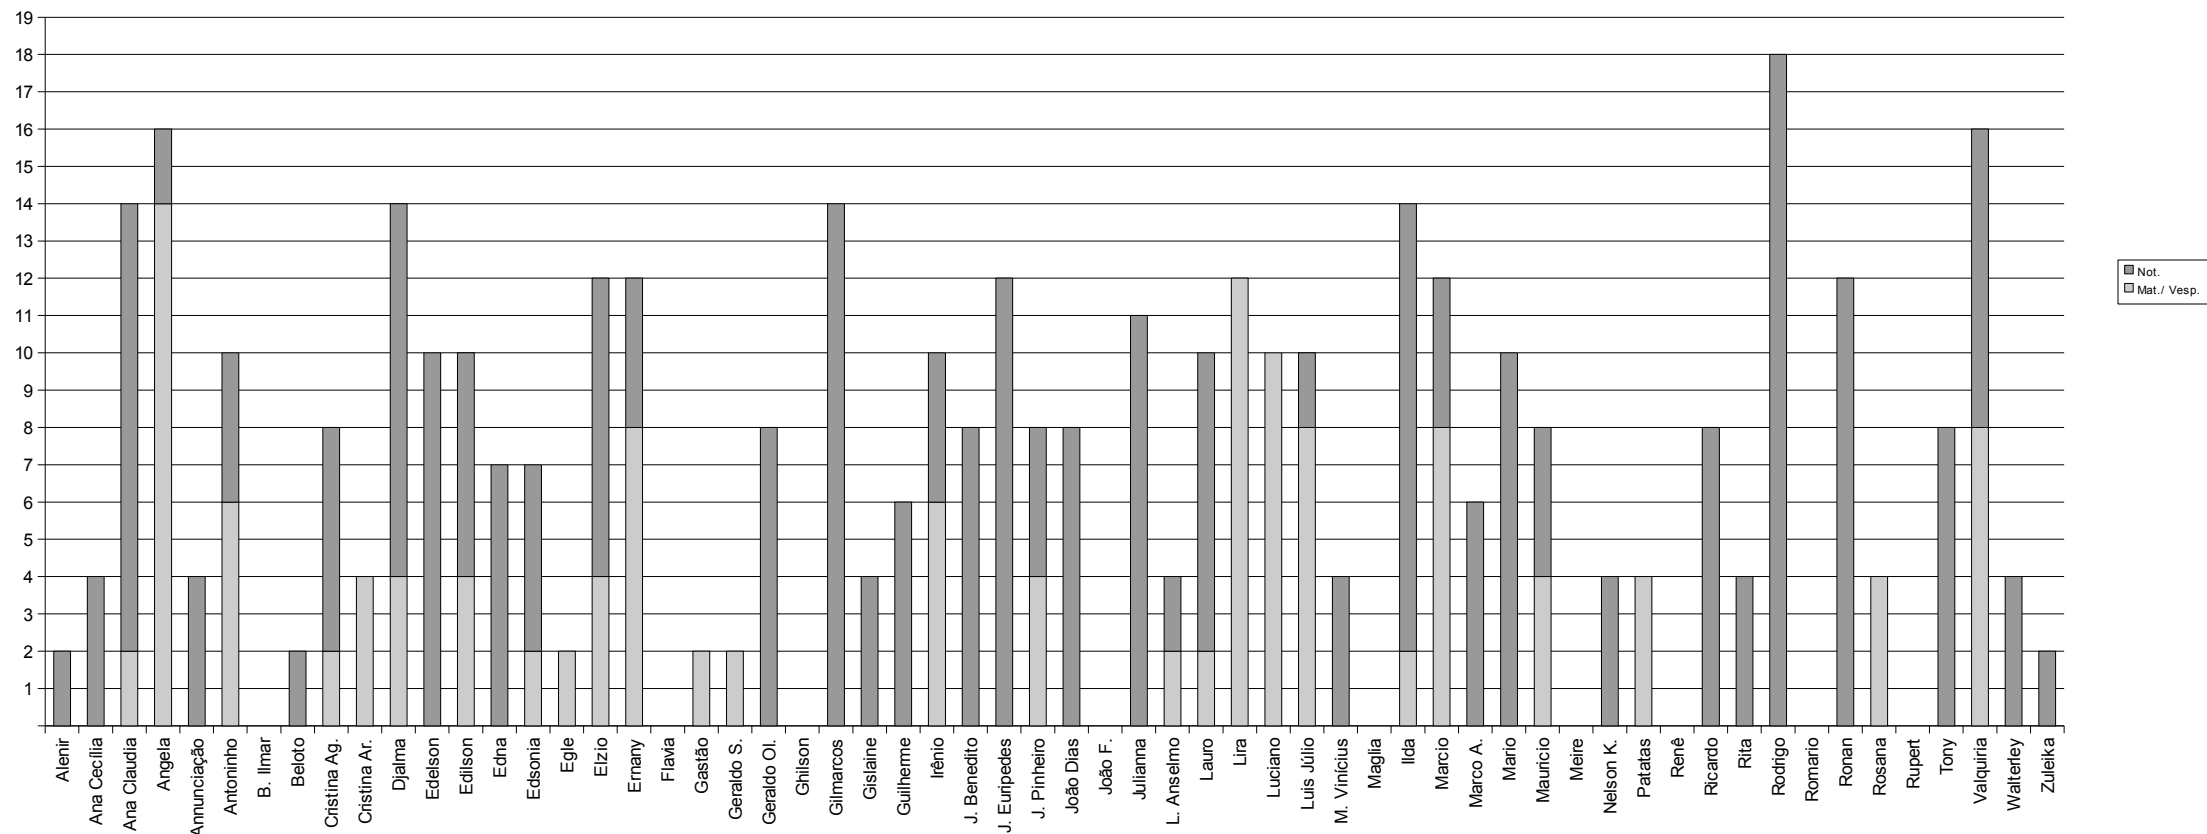

Hora aula por Professor