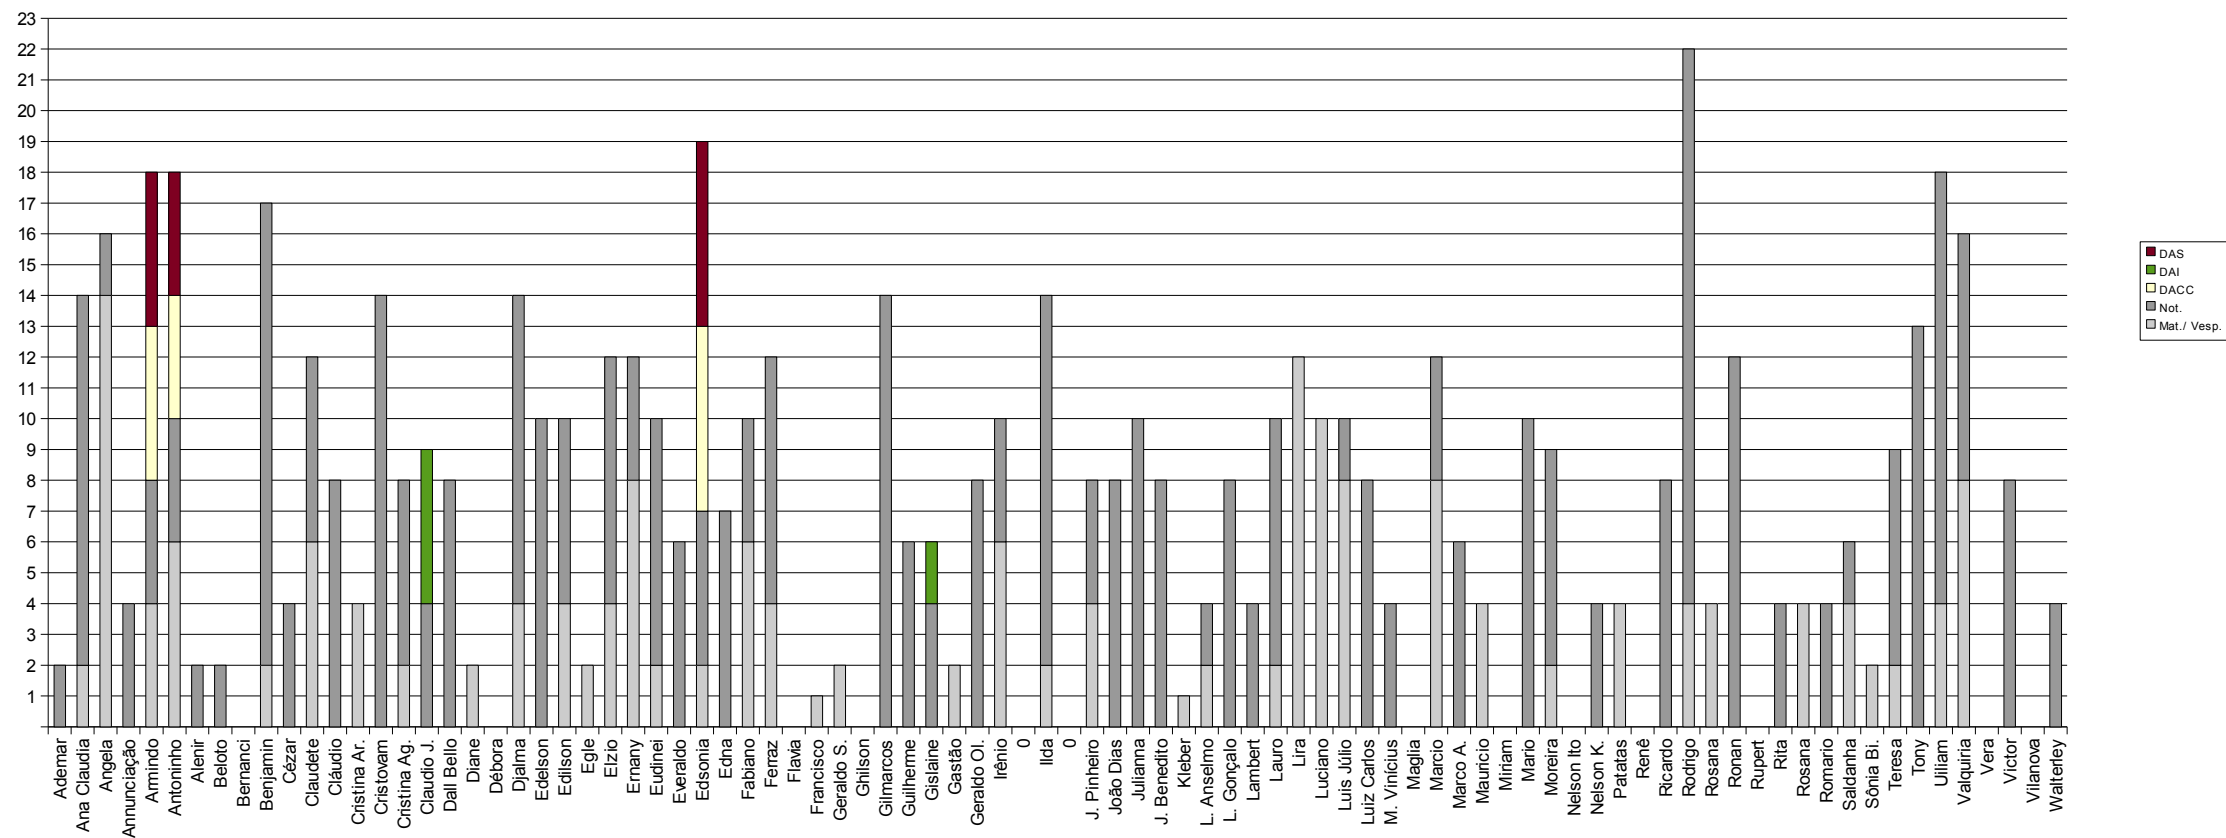

Hora aula por Professor

Professor	DAE-E		DACC	DAI	DAS	TOTAL
	Mat./ Vesp.	Not.				
Ademar		2				2
Ana Claudia	2	12				14
Angela	14	2				16
Annuniação	Chefe DAE-E	4				4
Armino	4	4			5	13
Antoninho	6	4			4	14
Alenir		2				2
Beloto		2				2
Bernanci	Mestrado					
Benjamin	2	15				17
César		4				4
Claudete	6	6				12
Cláudio	20 horas	8				8
Cristina Ar.	4					4
Cristovam		14				14
Cristina Ag.	2	6				8
Claudio J.		4		5		9
Dall Bello	20 horas	8				8
Diane	2					2
Débora						
Djalma	4	10				14
Edelson		10				10
Edilson	4	6				10
Egle	2					2
Elzio	4	8				12
Ermany	8	4				12
Eudinei	2	8				10
Everaldo		6				6
Edsonia	2	5			6	13
Edna		7				7
Fabiano	6	4				10
Ferraz	4	8				12
Flavia	Doutorado					
Francisco	1					1
Geraldo S.	2					2
Ghilson	Dir. Educação					
Gilmarcos		14				14
Guilherme	Doutorado	6				6
Gislaine		4	2	2		8
Gastão	2					2
Geraldo Ol.		8	6			14
Irênio	6	4	3			13
0	Licença					
Ilda	2	12				14
0						
J. Pinheiro	4	4				8
João Dias		8				8