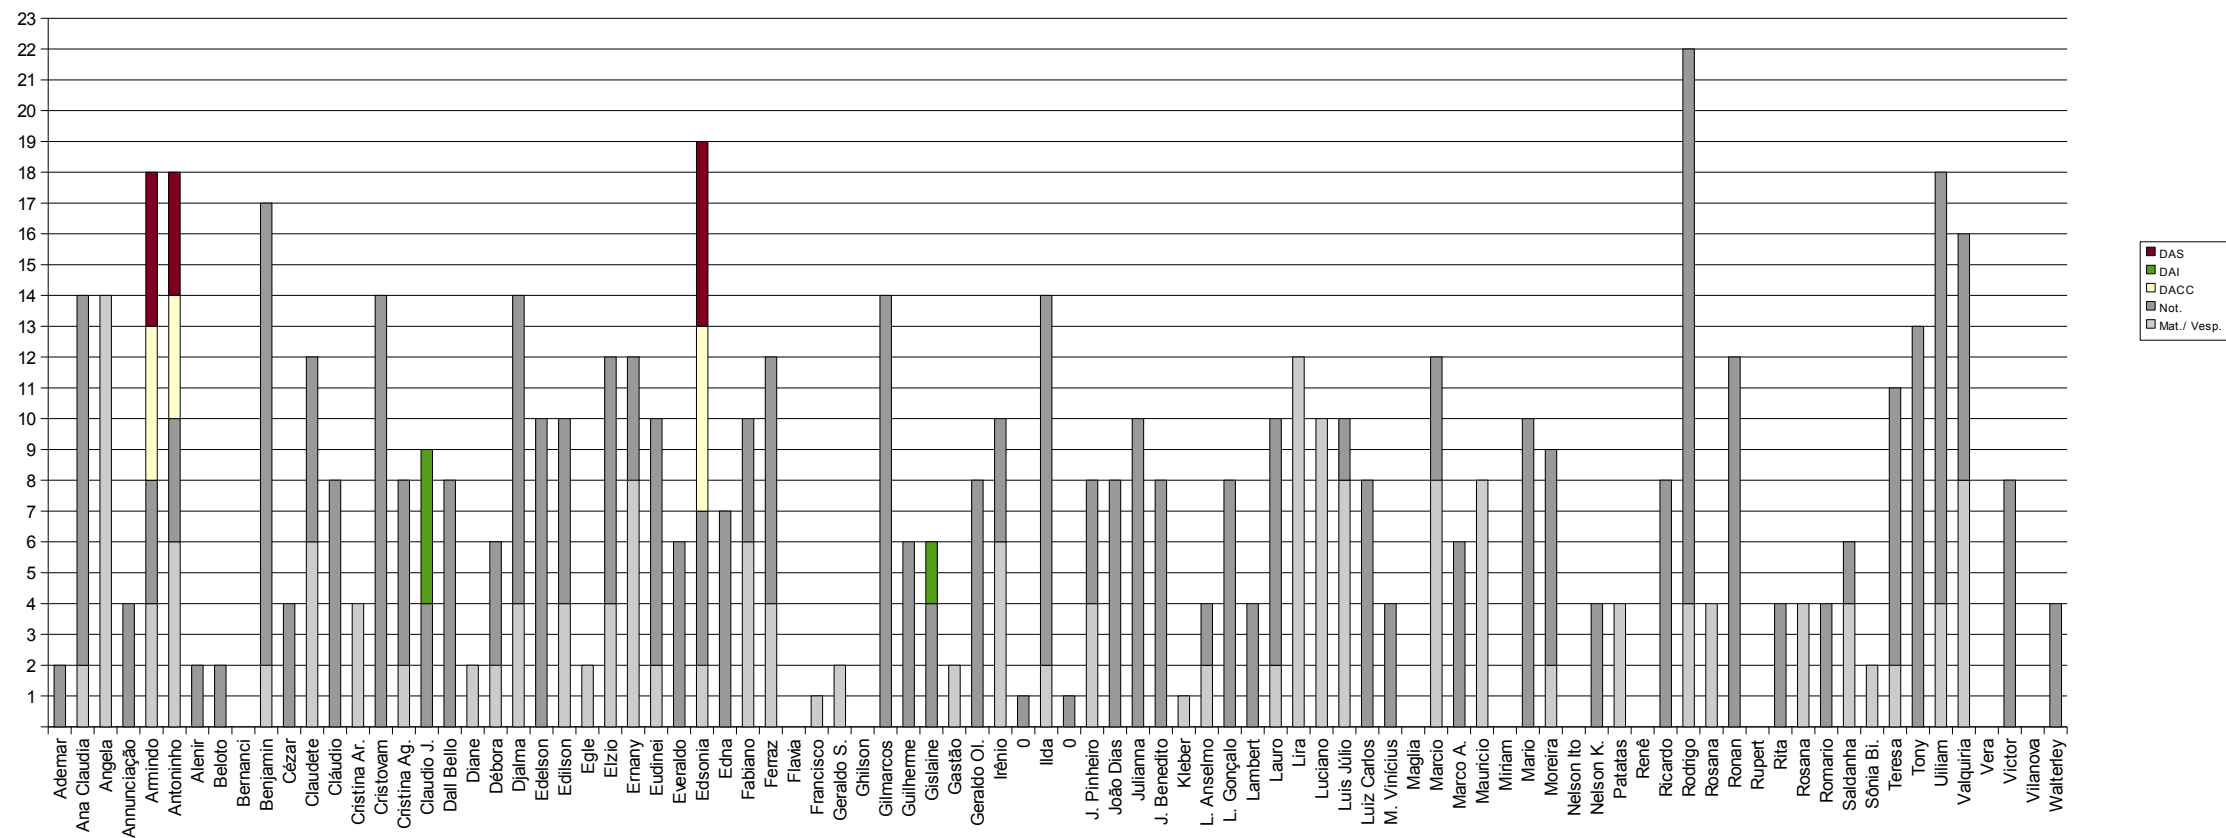

Hora aula por Professor

Professor	DAE-E		DACC	DAI	DAS	TOTAL
	Mat./ Vesp.	Not.				
Ademar		2				2
Ana Claudia	2	12				14
Angela	14					14
Annuniação	Chefe DAE-E	4				4
Armino	4	4			5	13
Antoninho	6	4			4	14
Alenir		2				2
Beloto		2				2
Bernanci	Mestrado					
Benjamin	2	15				17
César		4				4
Claudete	6	6				12
Cláudio	20 horas	8				8
Cristina Ar.	4					4
Cristovam		14				14
Cristina Ag.	2	6				8
Claudio J.		4		5		9
Dall Bello	20 horas	8				8
Diane	2					2
Débora	2	4				6
Djalma	4	10				14
Edelson		10				10
Edilson	4	6				10
Egle	2					2
Elzio	4	8				12
Ermany	8	4				12
Eudinei	2	8				10
Everaldo		6				6
Edsonia	2	5			6	13
Edna		7				7
Fabiano	6	4				10
Ferraz	4	8				12
Flavia	Doutorado					
Francisco	1					1
Geraldo S.	2					2
Ghilson	Dir. Educação					
Gilmarcos		14				14
Guilherme	Doutorado	6				6
Gislaine		4	2	2		8
Gastão	2					2
Geraldo Ol.		8	6			14
Irênio	6	4	3			13
0	Licença	1				1
Ilda	2	12				14
0		1				1
J. Pinheiro	4	4				8
João Dias		8				8