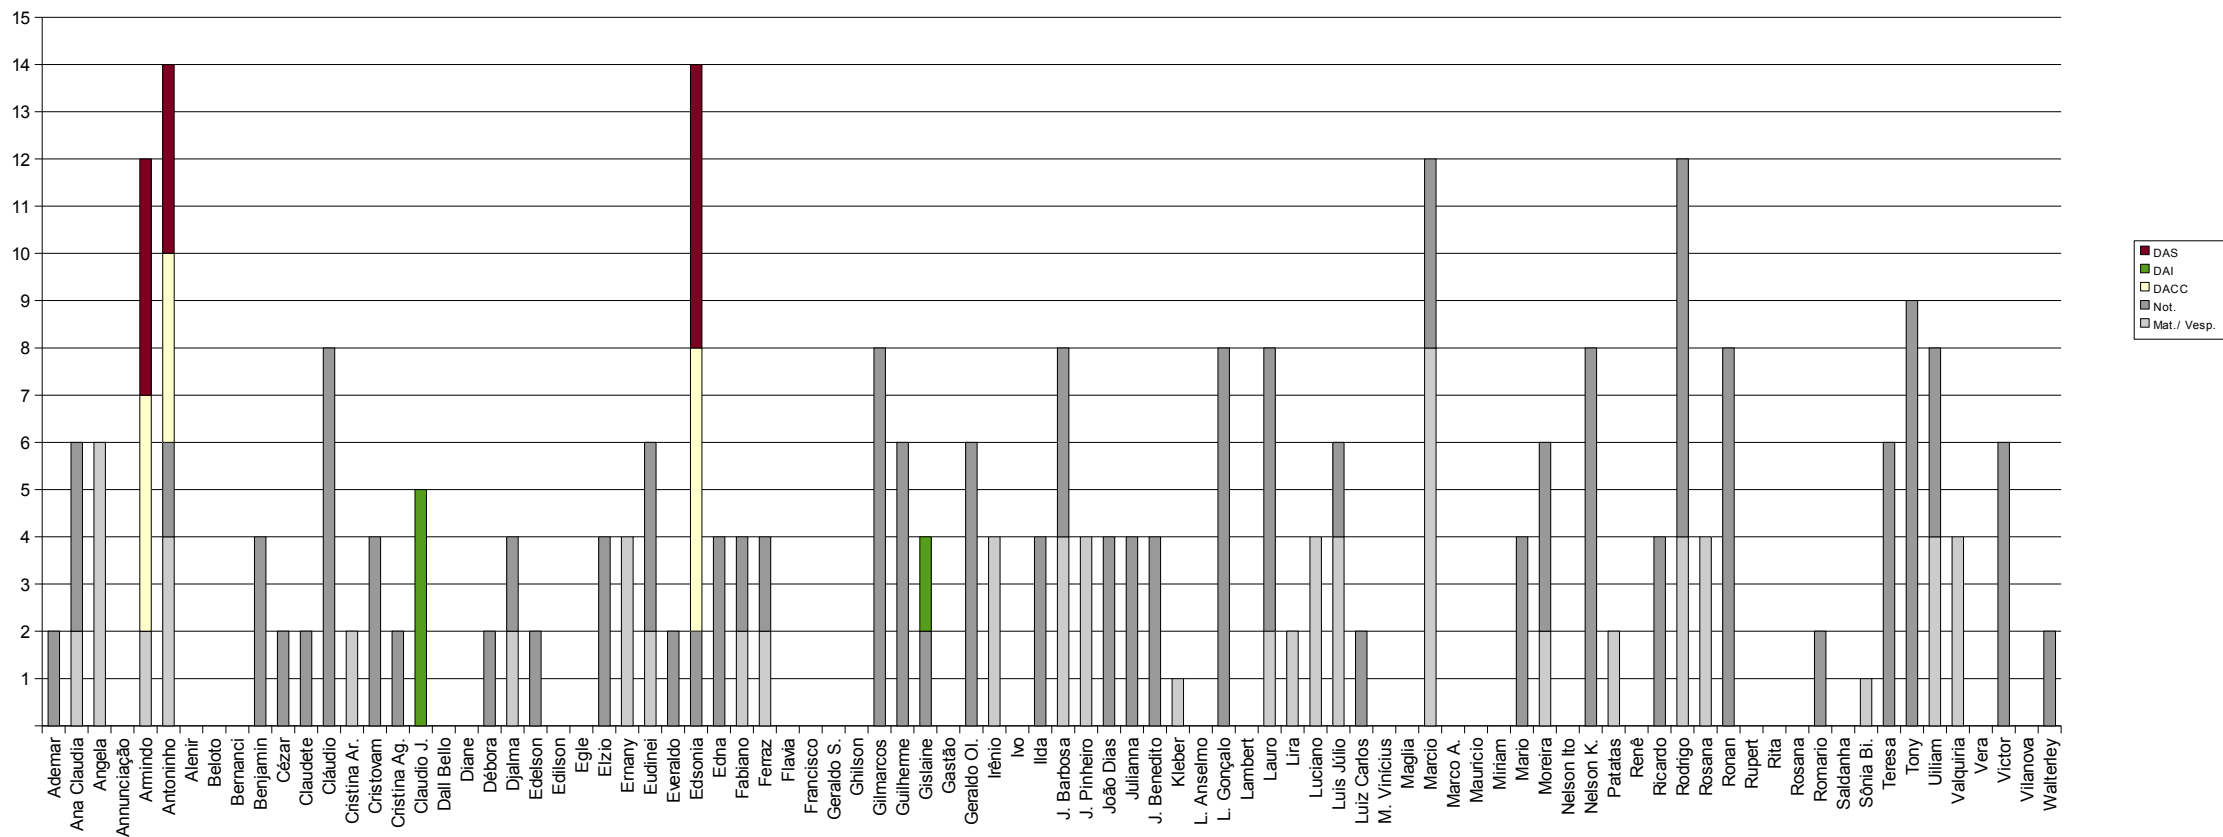

Hora aula por Professor

Professor	DAE-E		DACC	DAI	DAS	TOTAL
	Mat./ Vesp.	Not.				
Ademar		2				2
Ana Claudia	2	4				6
Angela	6					6
Annuniação	<b>Chefe DAE-E</b>					
Armino	2				5	7
Antoninho	4	2			4	10
Alenir						
Beloto						
Bernanci	<b>Mestrado</b>					
Benjamin		4				4
César		2				2
Claudete		2				2
Cláudio	<b>20 horas</b>	8				8
Cristina Ar.	2					2
Cristovam		4				4
Cristina Ag.		2				2
Claudio J.				5		5
Dall Bello	<b>20 horas</b>					
Diane						
Débora		2				2
Djalma	2	2				4
Edelson		2				2
Edilson						
Egle						
Elzio		4				4
Ermany	4					4
Eudinei	2	4				6
Everaldo		2				2
Edsonia		2			6	8
Edna		4				4
Fabiano	2	2				4
Ferraz	2	2				4
Flavia	<b>Doutorado</b>					
Francisco						
Geraldo S.						
Ghilson	<b>Dir. Educação</b>					
Gilmarcos		8				8
Guilherme	<b>Doutorado</b>					6
Gislaine		2	2	2		6
Gastão						
Geraldo Ol.		6	6			12
Irênio	4		3			7
Ivo	<b>Licença</b>					
Ilda		4				4
J. Barbosa	4	4				8
J. Pinheiro	4					4
João Dias		4				4

Julianna		4	1			5
J. Benedito		4				4
Kleber	1					1
L. Anselmo			17			17
L. Gonçalo		8				8
Lambert						
Lauro	2	6				8
Lira	2					2
Luciano	4					4
Luis Júlio	4	2				6
Luiz Carlos		2				2
M. Vinícius						
Marcio	8	4				12
Marco A.						
Mauricio		Coord.				
Mario		4				4
Moreira	2	4				6
Nelson Ito						
Nelson K.		8	3			11
Patatas	2					2
Renê	Doutorado					
Ricardo		4				4
Rodrigo	4	8				12
Rosana	4		10			14
Ronan		8				8
Rupert	Vice-Diretor					
Rita			2			2
Rosana						
Romario		2				2
Saldanha						
Sônia Bi.	1					1
Teresa		6				6
Tony		9				9
Uiliam	4	4				8
Valquiria	4					4
Vera	Licença					
Victor		6				6
Vilanova	Doutorado					
Walterley		2				2
Coord. Lab. Recomendação Médica						