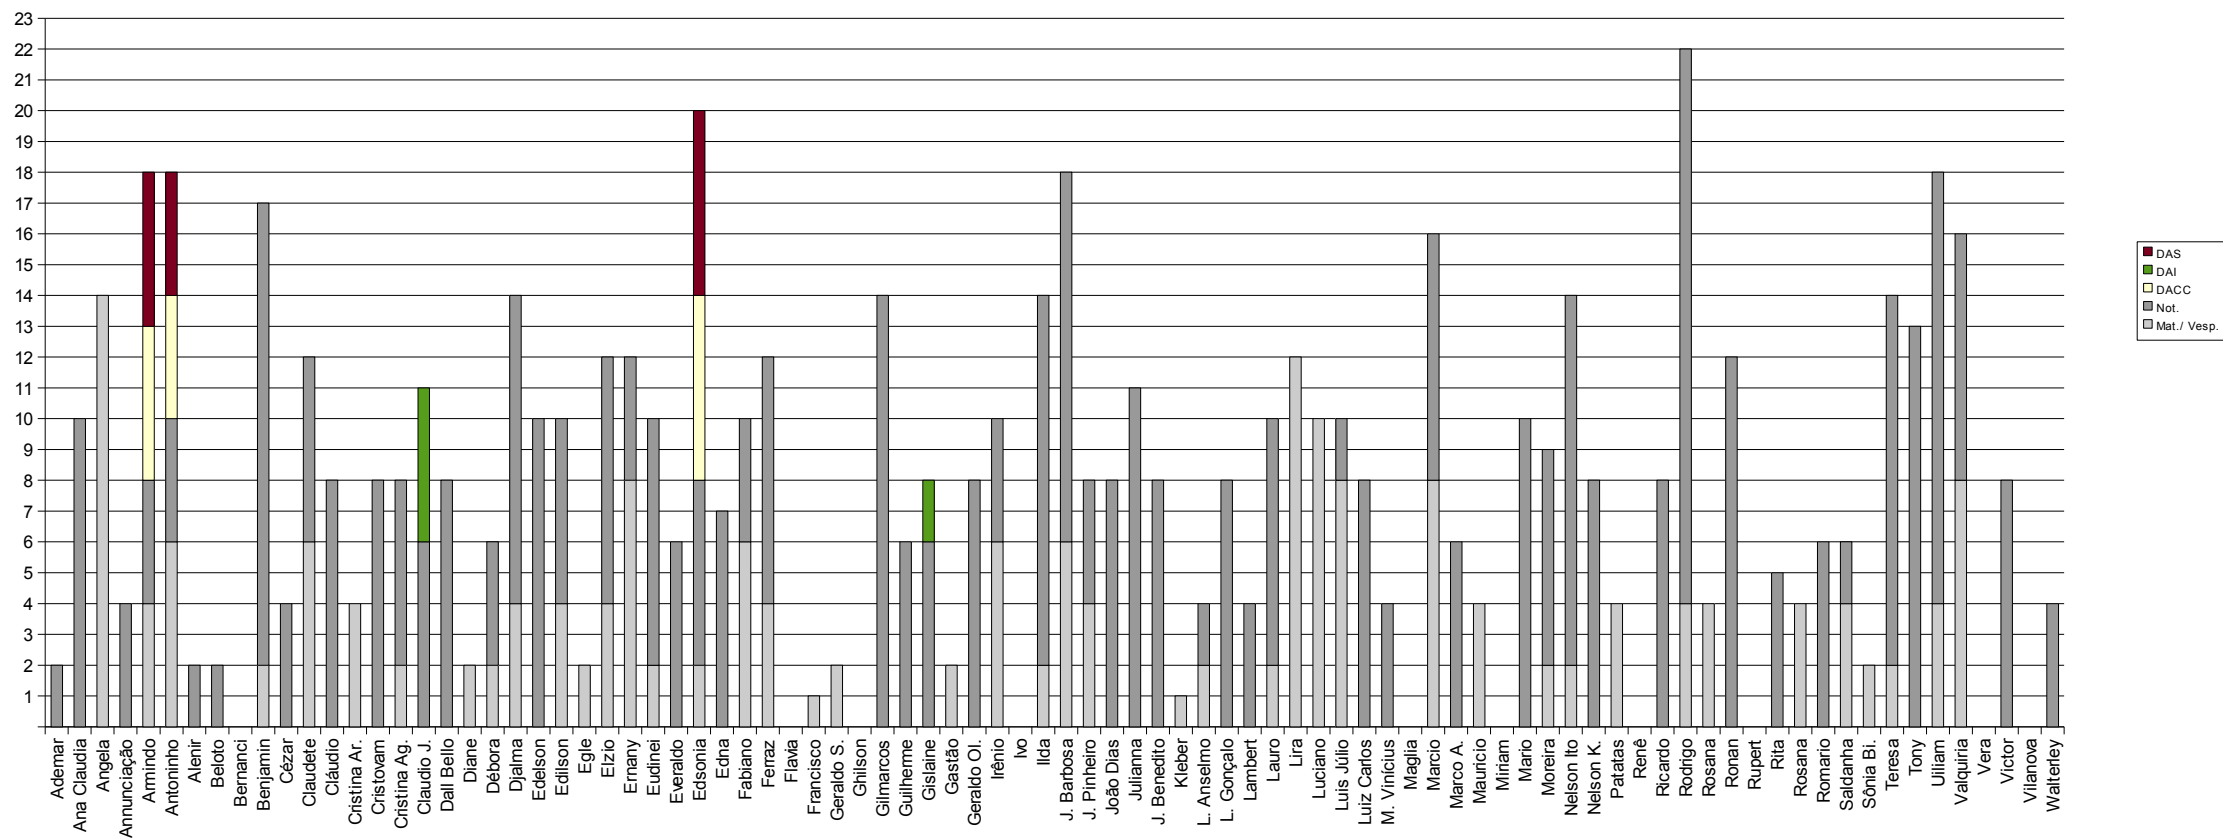

Hora aula por Professor

Professor	DAE-E		DACC	DAI	DAS	TOTAL
	Mat./ Vesp.	Not.				
Ademar		2				2
Ana Claudia		10				10
Angela	14					14
Annuniação	Chefe DAE-E	4				4
Armino	4	4			5	13
Antoninho	6	4			4	14
Alenir		2				2
Beloto		2				2
Bernanci	Mestrado					
Benjamin	2	15				17
César		4				4
Claudete	6	6				12
Cláudio	20 horas	8				8
Cristina Ar.	4					4
Cristovam		8				8
Cristina Ag.	2	6				8
Claudio J.		6		5		11
Dall Bello	20 horas	8				8
Diane	2					2
Débora	2	4				6
Djalma	4	10				14
Edelson		10				10
Edilson	4	6				10
Egle	2					2
Elzio	4	8				12
Ermany	8	4				12
Eudinei	2	8				10
Everaldo		6				6
Edsonia	2	6			6	14
Edna		7				7
Fabiano	6	4				10
Ferraz	4	8				12
Flavia	Doutorado					
Francisco	1					1
Geraldo S.	2					2
Ghilson	Dir. Educação					
Gilmarcos		14				14
Guilherme	Doutorado	6				6
Gislaine		6	2	2		10
Gastão	2					2
Geraldo Ol.		8	6			14
Irênio	6	4	3			13
Ivo	Licença					
Ilda	2	12				14
J. Barbosa	6	12				18
J. Pinheiro	4	4				8
João Dias		8				8