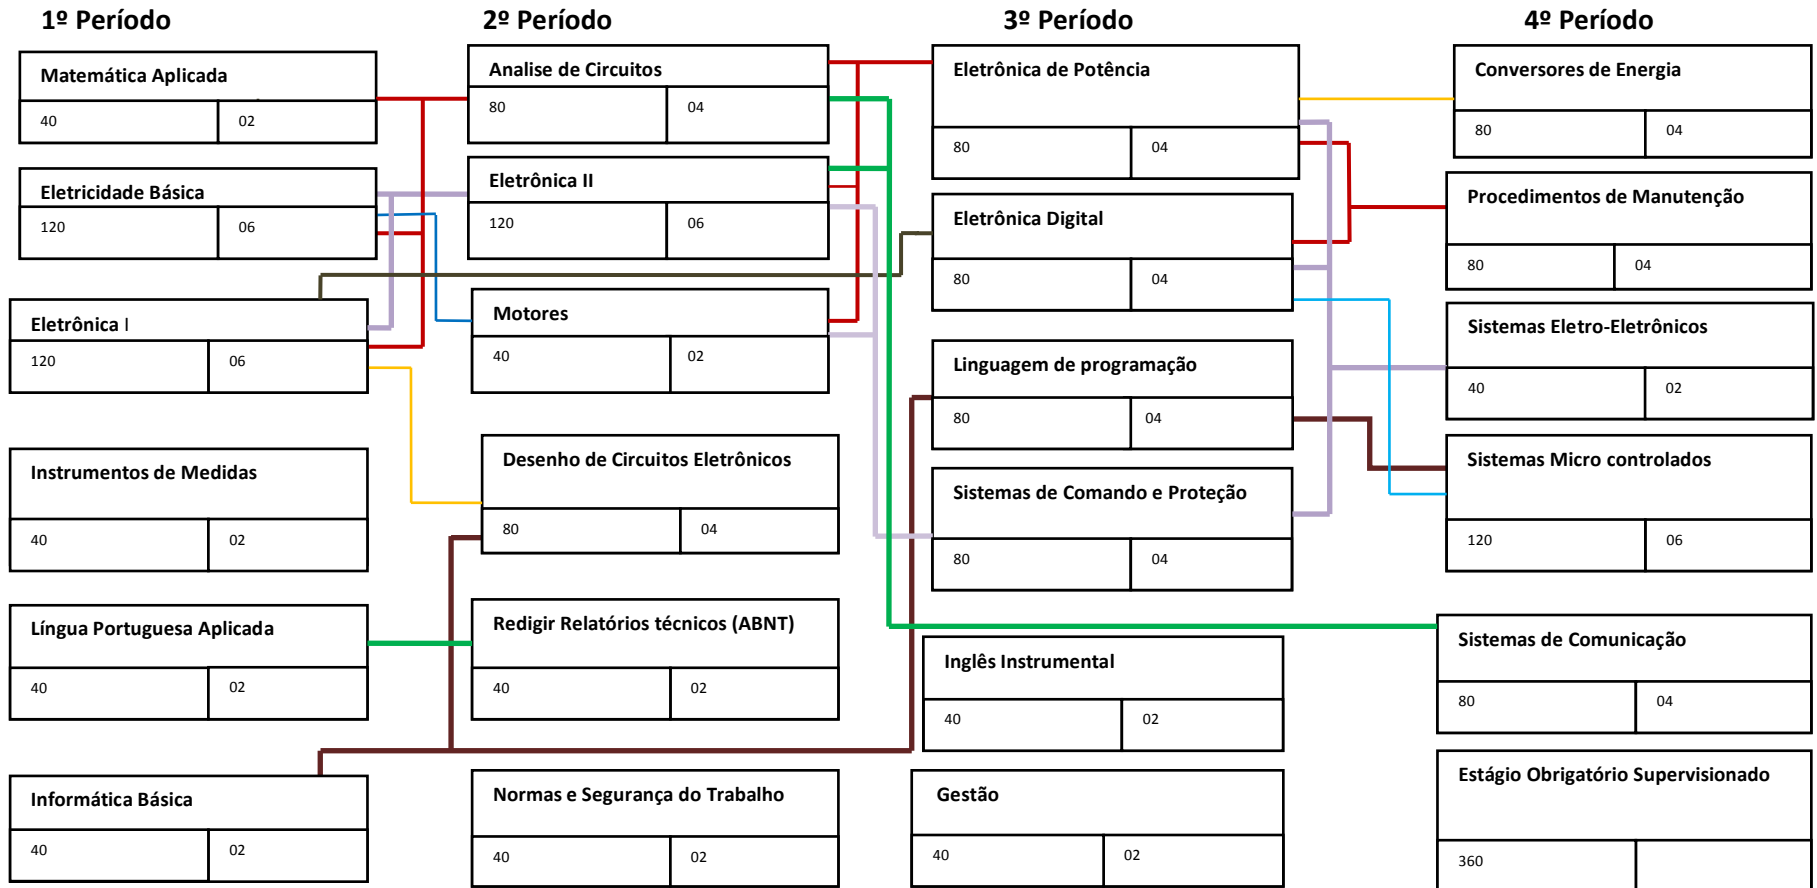

Estrutura Curricular do Curso Técnico de Eletrônica - Subsequente

LEGENDA:

Relação de Pré-requisito: _____

DICPLINA	
HORAS/AULAS SEMESTRE	HORAS/AULAS SEMANA